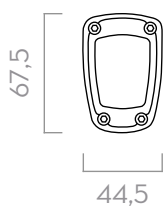

METERS

FOO43012A	0,6	1,3	130X65X108	5,1X2,6X4,3		1
FOO43011A	0,5	1,1	130X65X108	5,1X2,6X4,3		1
FOO430230	0,83	1,8	140X110X70			1

PULSER

OOO452030	0,6	1,3	130X65X108	5,1X2,6X4,3		1
OOO452000	0,5	1,1	130X65X108	5,1X2,6X4,3		1
FOO452060	0,77	1,7	140X110X70	2,5X4,3X2,7		1

WATER

WINDSCREEN

CHART

DIMENSIONS

K200 FRONT
K200 HP pulser FRONT

K200 SIDE
K200 HP pulser BOTTOM

K200 pulser SIDE

K200 pulser BOTTOM

Dimensions expressed in millimeters

IN THE BOX

- K200 METER
- INSTRUCTION MANUAL

DETAILS

RESET / CALIBRATE BUTTON

5 DIGIT DISPLAY

OVAL GEAR

2 AAA BATTERIES INCLUDED